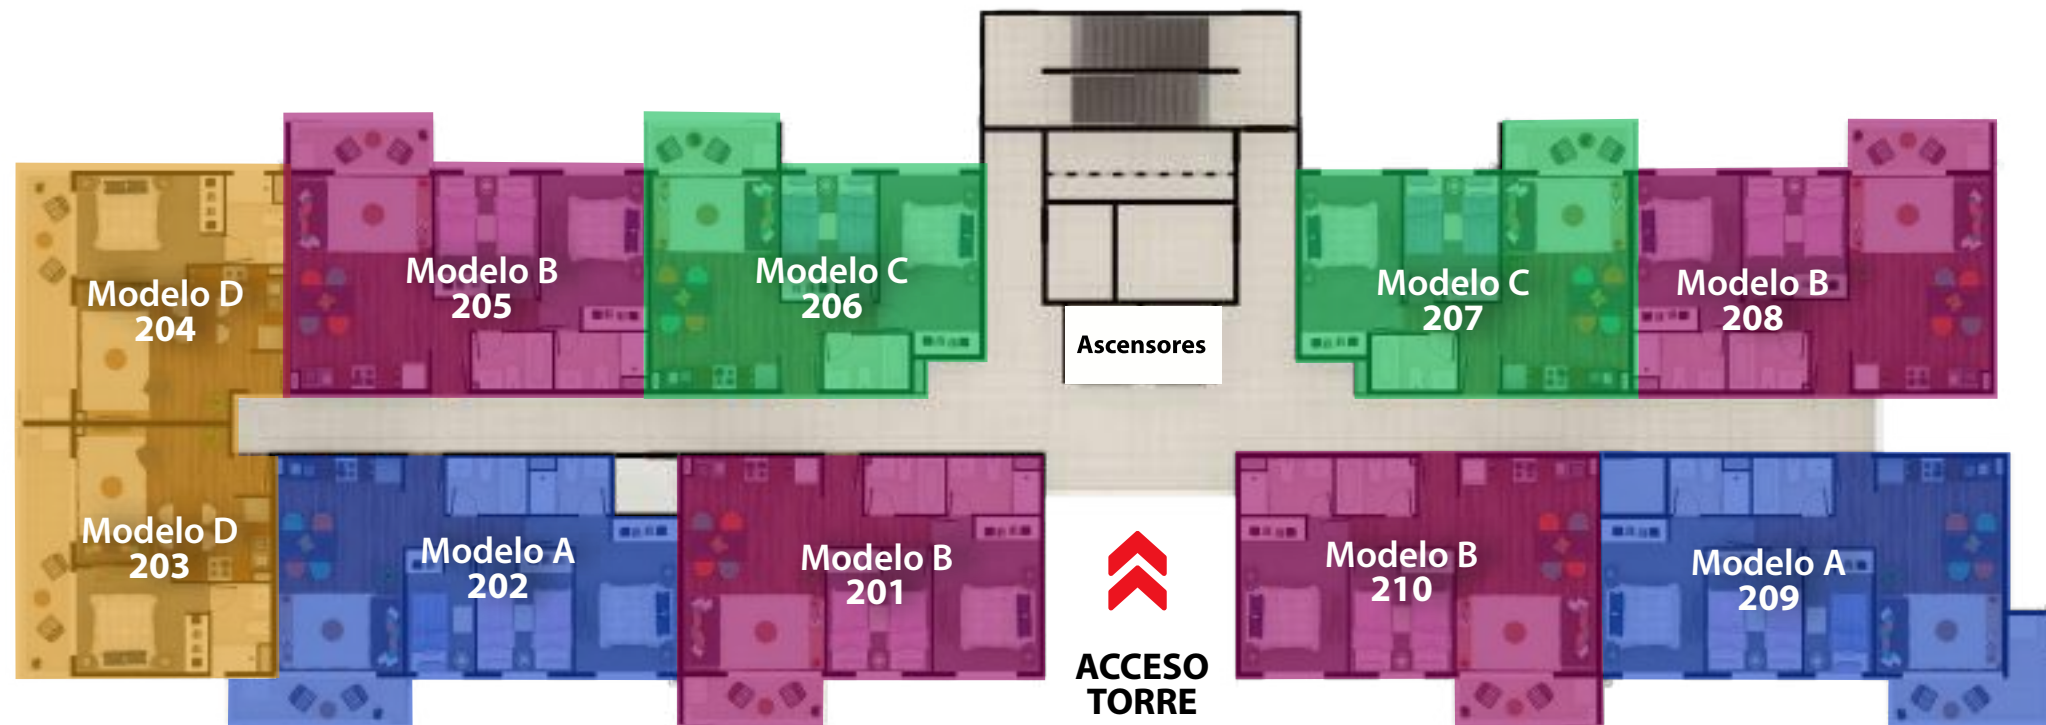

Masterplan del proyecto

**Rodolfo Wagenknecht /
Av. Las Palmeras**

El Milagro II, La Serena

Modelo Tipo A

3D - 2B

Superficie útil

60 m²

Modelo Tipo A2

2D - 1B

Superficie útil

49 m²

Modelo Tipo D

1D - 1B

Superficie útil

41 m²

*Las imágenes y mobiliario son solo referenciales y con fines ilustrativos, pudiendo sufrir las viviendas modificaciones sin previo aviso.

Haz clic
y recorre
el piloto virtual
en iserena.cl

Entremezcla

Proyecto
Cumbres
del Milagro

 iserena

Entremezcla PISO -1

Entremezcla PISO 1

Entremezcla PISO 2 al 7

Entremezcla PISO 8

Entremezcla PISO 9

*Las imágenes y mobiliario son solo referenciales y con fines ilustrativos, pudiendo sufrir las viviendas modificaciones sin previo aviso.

*Las imágenes y mobiliario son solo referenciales y con fines ilustrativos, pudiendo sufrir las viviendas modificaciones sin previo aviso.