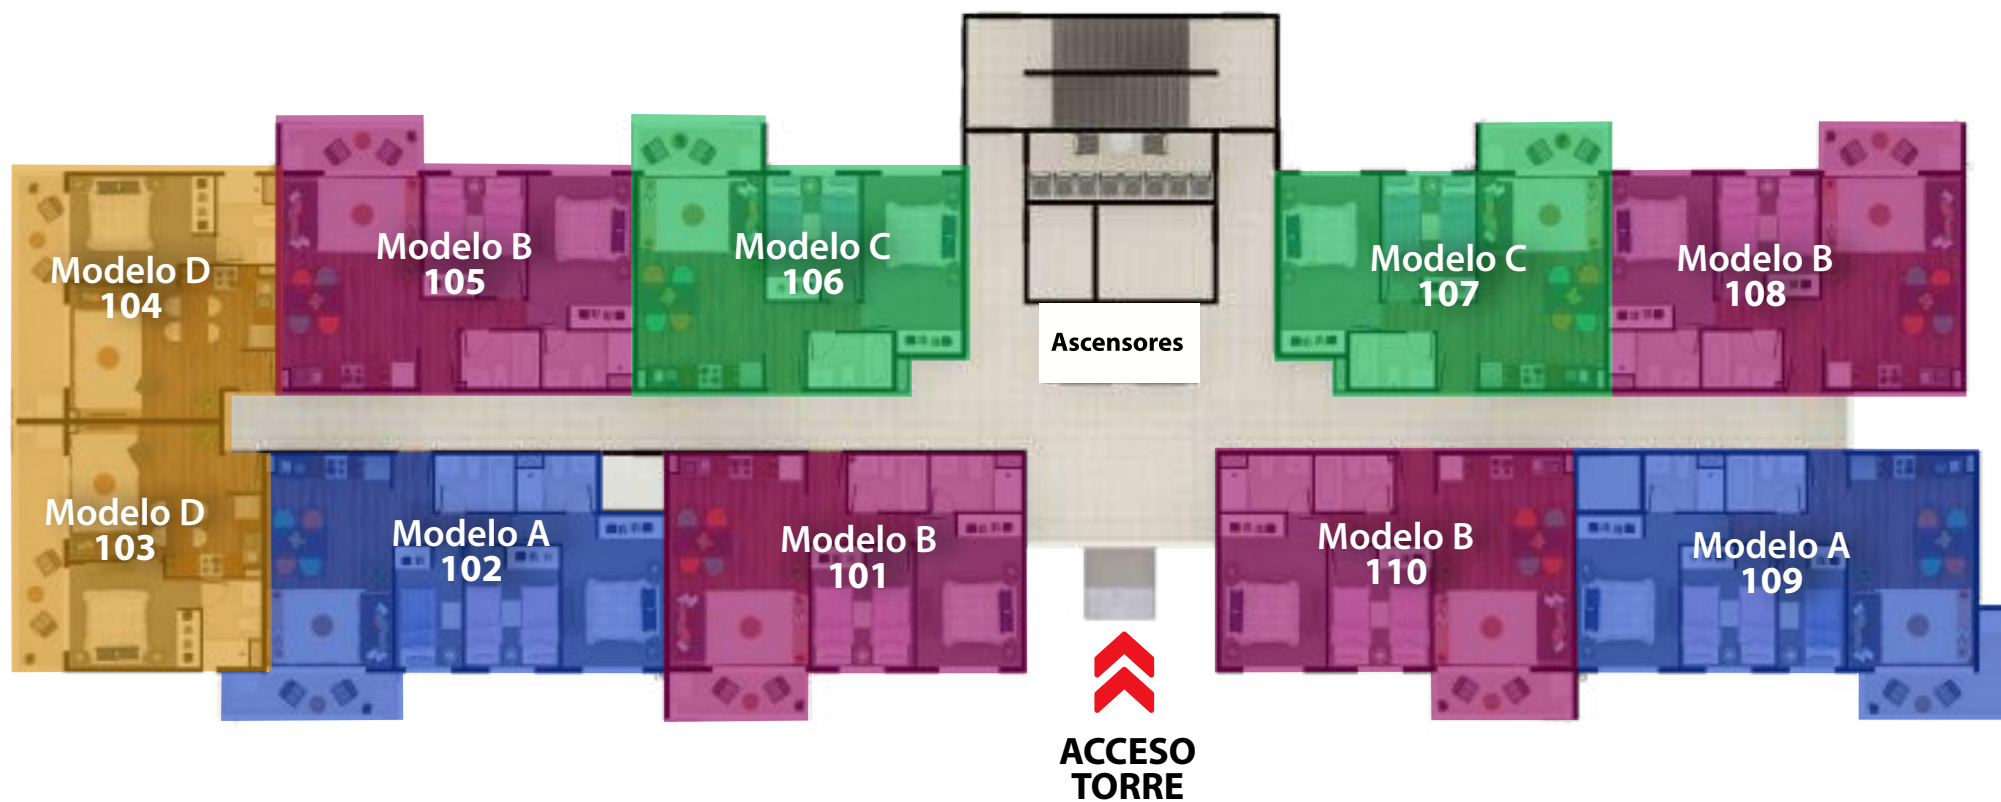

Masterplan del proyecto

**Rodolfo Wagenknecht /
Av. Las Palmeras**

El Milagro II, La Serena

Modelo Tipo A

3D - 2B

Superficie útil

60 m²

Modelo Tipo A2

2D - 1B

Superficie útil

49 m²

Modelo Tipo D

1D - 1B

Superficie útil

41 m²

*Las imágenes y mobiliario son solo referenciales y con fines ilustrativos, pudiendo sufrir las viviendas modificaciones sin previo aviso.

Haz clic
y recorre
el piloto virtual
en iserena.cl

Entremezcla

Proyecto
Cumbres
del Milagro

 iserena

Entremezcla PISO -1

Entremezcla PISO 1

Entremezcla PISO 2 al 7

Entremezcla PISO 8

Entremezcla PISO 9

*Las imágenes y mobiliario son solo referenciales y con fines ilustrativos, pudiendo sufrir las viviendas modificaciones sin previo aviso.

*Las imágenes y mobiliario son solo referenciales y con fines ilustrativos, pudiendo sufrir las viviendas modificaciones sin previo aviso.