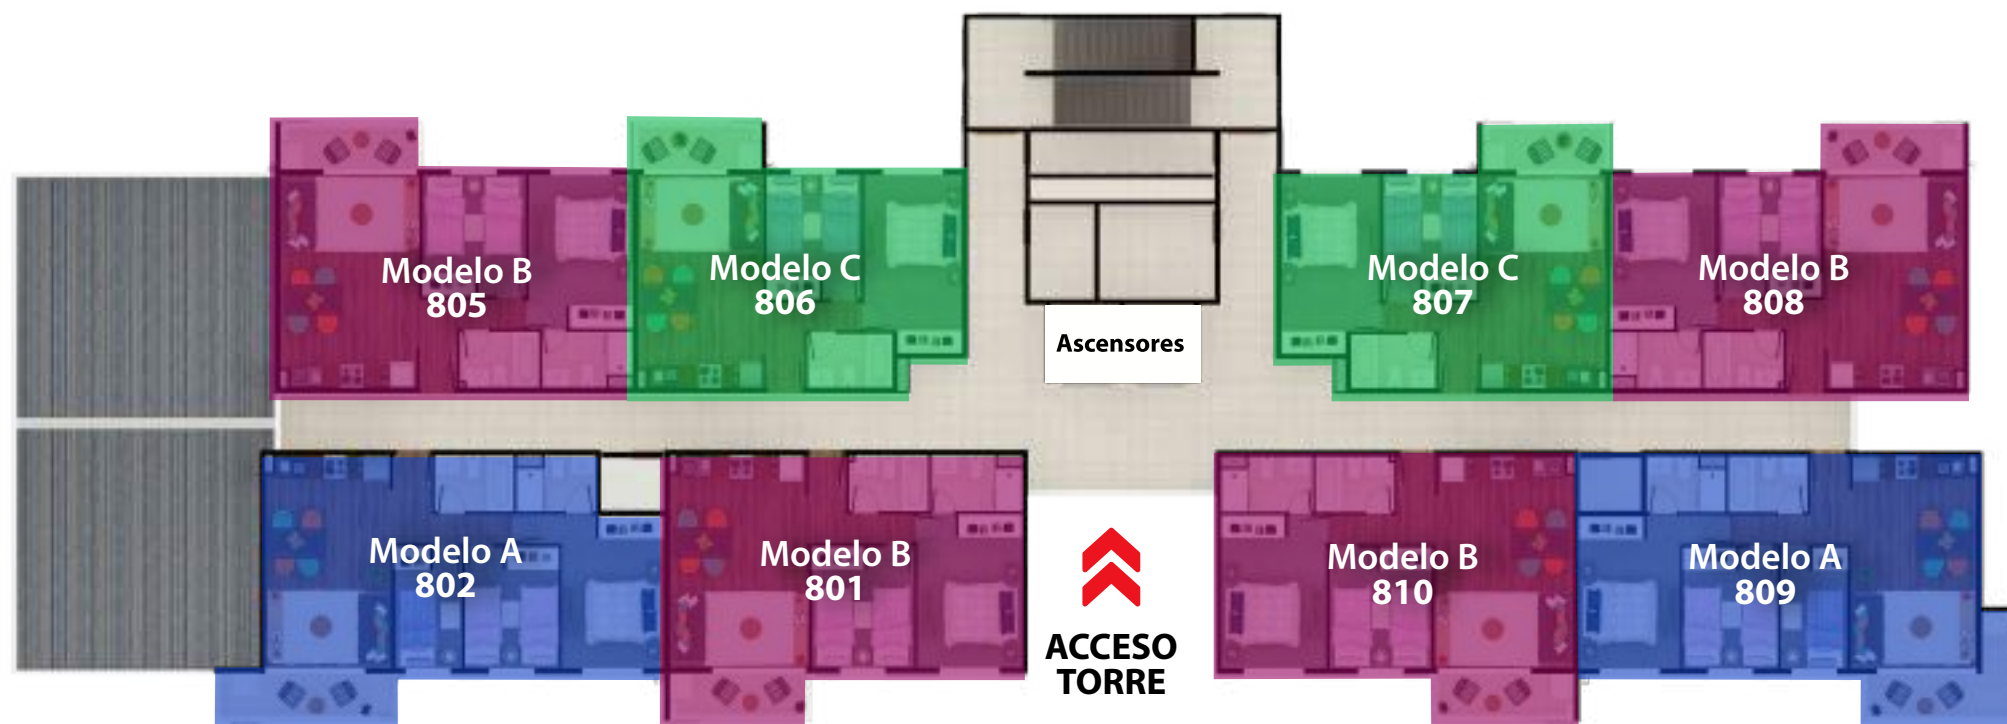

Masterplan del proyecto

**Rodolfo Wagenknecht /
Av. Las Palmeras**

El Milagro II, La Serena

Modelo Tipo A

3D - 2B

Superficie útil

60 m²

Modelo Tipo A2

2D - 1B

Superficie útil

49 m²

Modelo Tipo D

1D - 1B

Superficie útil

41 m²

*Las imágenes y mobiliario son solo referenciales y con fines ilustrativos, pudiendo sufrir las viviendas modificaciones sin previo aviso.

Haz clic
y recorre
el piloto virtual
en iserena.cl

Entremezcla

Proyecto
Cumbres
del Milagro

 iserena

Entremezcla PISO -1

Entremezcla PISO 1

Entremezcla PISO 2 al 7

Entremezcla PISO 8

Entremezcla PISO 9

*Las imágenes y mobiliario son solo referenciales y con fines ilustrativos, pudiendo sufrir las viviendas modificaciones sin previo aviso.

*Las imágenes y mobiliario son solo referenciales y con fines ilustrativos, pudiendo sufrir las viviendas modificaciones sin previo aviso.