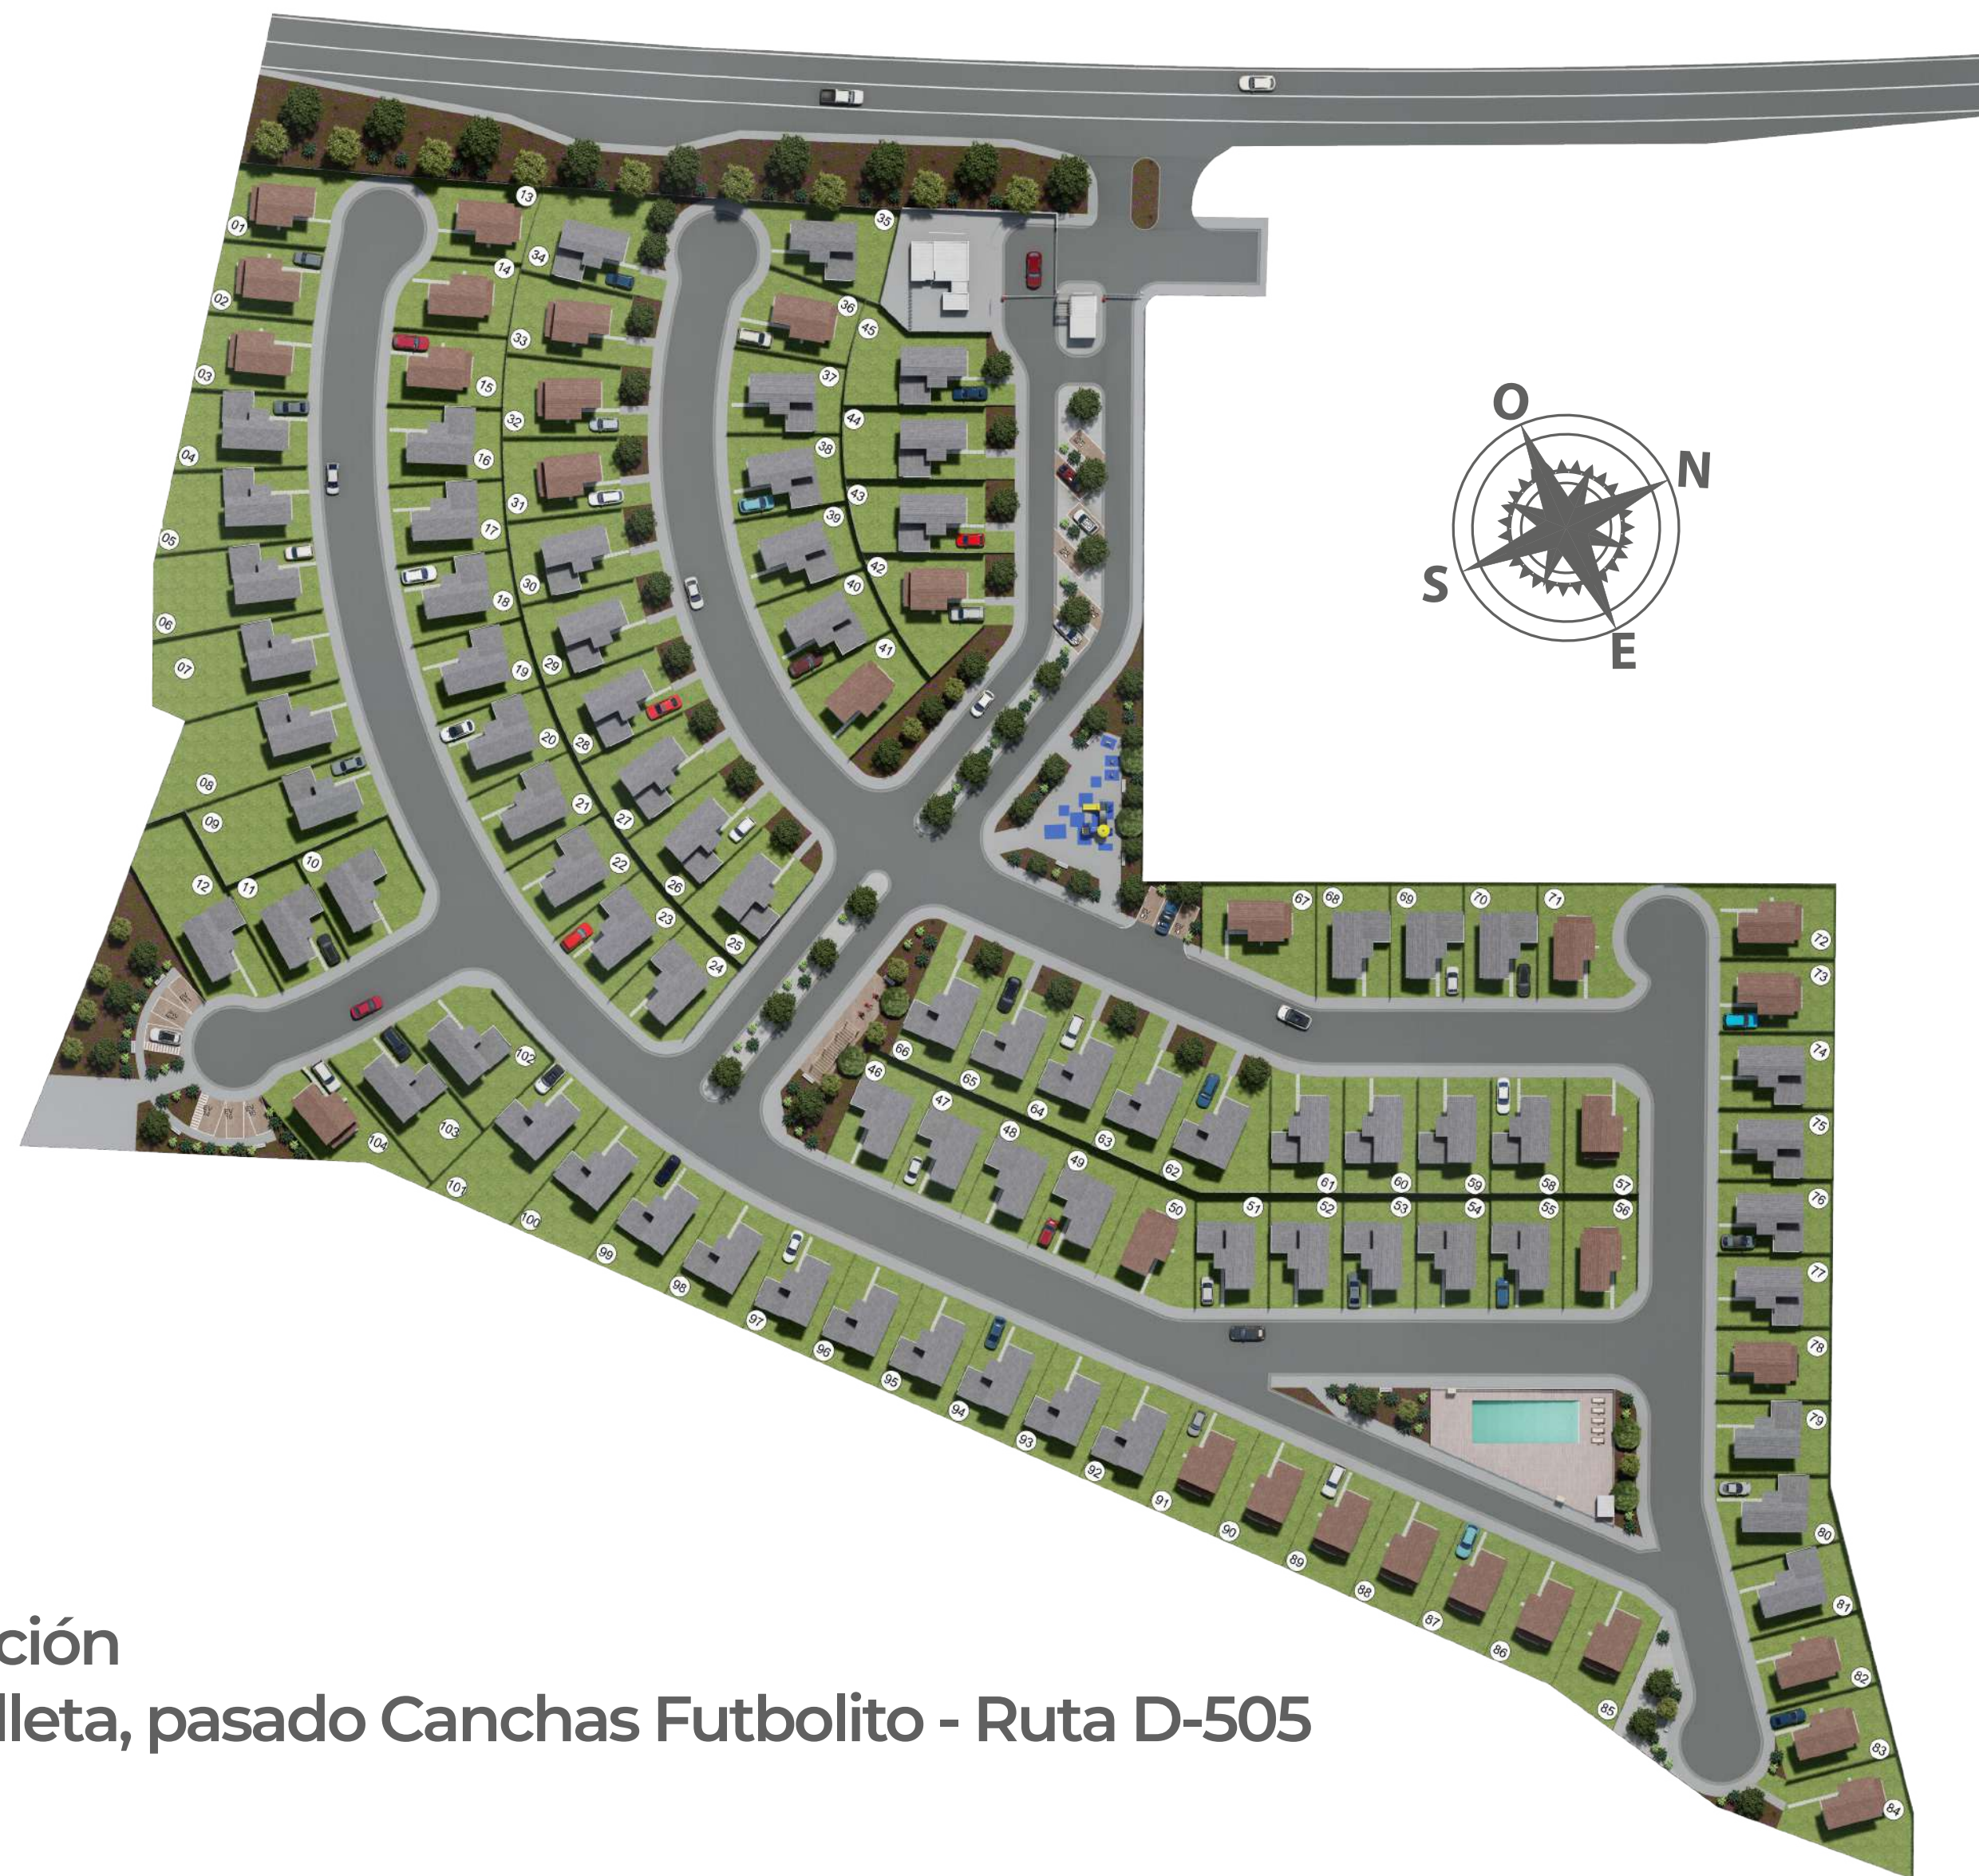

# Aires del Sur ✨

OVALLE

 iserena.cl

Adéntrate en el encanto de Aires del Sur, un distinguido condominio de casas enclavado en la acogedora ciudad de Ovalle. Este exclusivo desarrollo residencial redefine la experiencia de vivir, fusionando la tranquilidad de un entorno natural con la comodidad de la vida urbana.

# ubicación

Sala de Exhibición  
Camilo a La Silleta, pasado Canchas Futbolito - Ruta D-505

\*Las imágenes y mobiliario son solo referenciales y con fines ilustrativos, pudiendo sufrir las viviendas modificaciones sin previo aviso.

# Modelo Tipo B

Superficie útil  
57 m<sup>2</sup>